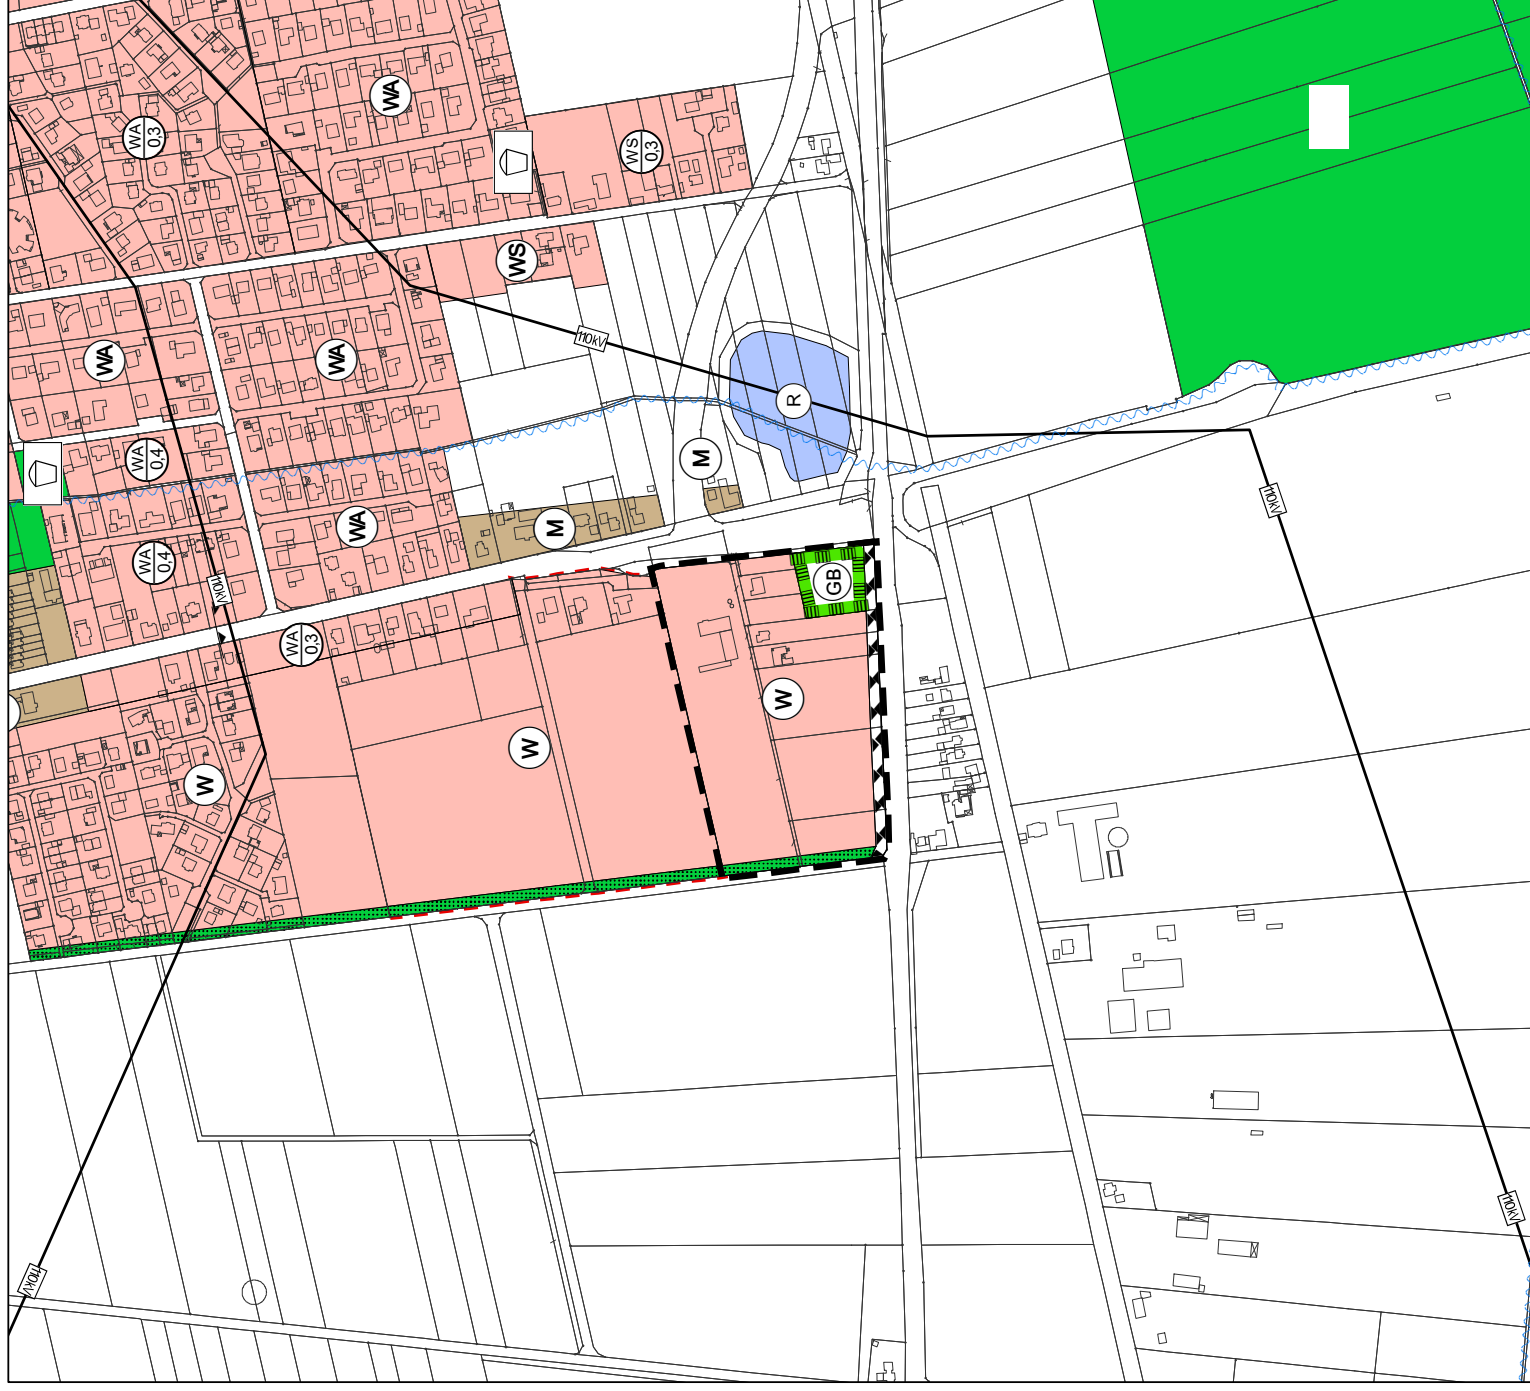

Änderungsbereich des F-Planes

Erdgasfernleitung

Samtgemeinde Sottrum

40. Änderung des Flächennutzungsplanes 40.1

Everinghausen

Maßstab 1:5.000 Stand: 05.09.2017
verkleinert

Planzeichenerklärung

Art der baulichen Nutzung

Wohnbauflächen

Landschaftsschutz

Eingrünung zur freien Landschaft

Geschützter Biotop

Sonstige Planzeichen

Umgrenzung zum Schutz gegen schädliche Umwelteinwirkungen

Änderungsbereich des F-Planes

Samtgemeinde Sottrum 40. Änderung des Flächennutzungsplanes 40.2

Sottrum

Maßstab 1:5.000
Stand: 22.08.2017
verkleinert

Planzeichenerklärung

Art der baulichen Nutzung

Wohnbauflächen

Landschaftsschutz

Eingrünung zur freien Landschaft

Maßnahmenfläche für Landschaftspflege

Sonstige Planzeichen

Änderungsbereich des F-Planes

Samtgemeinde Sottrum 40. Änderung des Flächennutzungsplanes 40.3

Sottrum

Maßstab 1:5.000
Stand: 05.01.2017
verkleinert